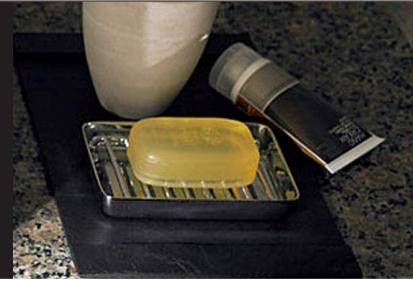

ベアシアVXシャワートイレ

ぐるピカ便器とシャワートイレがスッキリー一体型に。
便座とタンクのすき間もないので、お掃除がカンタンです。

写真はカタログによるイメージです。見積り内容とは異なりますので、ご注意ください。

HYPER KILAMIC **2年保証**

機能一覧

洗浄機能	インテリアリモコン対応	ハイパーキラミック(ISO抗菌準拠)
おしり洗浄(泡ジェット)	リモコン	抗菌樹脂(ISO抗菌準拠)
ビデ洗浄(泡沫ソフト)	着座センサー	ノズルオートクリーニング
おしりワイド洗浄	点字対応	ノズルそうじ
おしりマッサージ洗浄	パワー脱臭	省エネ機能
ワイドビデ洗浄	清潔機能	スーパー節電
ノズル位置調節	まる洗い洗浄	ワンタッチ節電
快適機能	汚れカット形状	電源スイッチ
暖房便座	女性専用レディスノズル	超節水ECO6(大6L、小5L)
便座ヒーターオートOFF	便フタワンタッチ着脱	
スローダウン便座	サイドライン便座	

カラーバリエーション

リモコン

超節水ECO6

エコロジーでエコノミー。
大切な水をムダなく賢く節約します。

大洗浄6L、小洗浄5Lの「超節水ECO6トイレ」。従来品※(大13L)と比べ、約60%の節水を実現。
2日でおフロ1杯分以上(248L)節約できます。
また、水道料金なら年間約12,000円もお得です。
※1989~2001年発売品

従来品(1989~2001年発売品) [大13L] ECO6 便器 [大6L/小5L]

水流がぐるりとしっかり回り、まるごと汚れを洗い流します。

「ぐるピカ便器」は汚れカット形状!

女性専用『レディスノズル』

ビデ洗浄にはおしりとは別の女性専用『レディスノズル』、女性にやさしい安心・清潔設計。

ゆったりリワイド

ゆったりサイズの大型便器、大型便座です。

※当社従来品(ベアシア)との比較です。

ハイパーキラミック