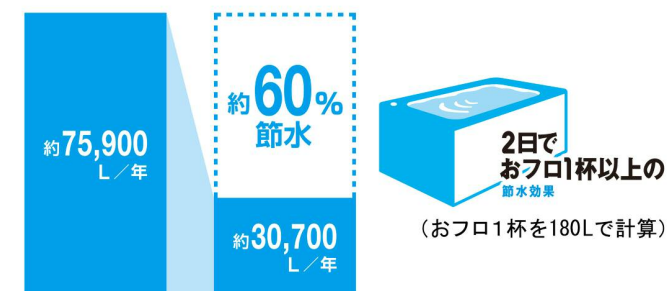

カラーバリエーション

リモコン

超節水ECO6

エコロジーでエコノミー。
大切な水をムダなく賢く節約します。

大洗浄6L、小洗浄5Lの「超節水ECO6トイレ」。従来品※(大13L)と比べ、約60%の節水を実現。
2日でおフロ1杯分以上(248L)節約できます。
また、水道料金なら年間約12,000円もお得です。
※1989~2001年発売品

従来品(1989~2001年発売品) [大13L] ECO6 便器 [大6L/小5L]

【試算条件】4人家族(男性2人、女性2人)が大1回/人・日、小3回/人・日使用した場合で算出。[引用元]省エネ・防犯住宅推進アプローチブック【単価】上下水道:265円/m(税込)

年間約 **12,000円** 節約できます。

紙巻器

片手でカンタンにペーパーの交換ができるワンタッチ式です。

カラーバリエーション
□BW1 □BN8 □BU8 □BB7 □LR8 □SN7 □SG6
ワンタッチ式紙巻器
CF-22H/BW1