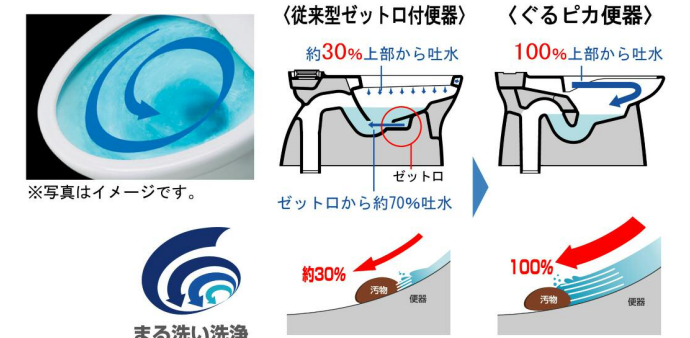

【試算条件】4人家族(男性2人、女性2人)が大1回/人・日、小3回/人・日使用した場合で算出。[引用元]省エネ・防犯住宅推進アプローチブック【単価】上下水道:265円/m(税込)

年間約 **12,000円** 節約できます。

紙巻器

片手でカンタンにペーパーの交換ができるワンタッチ式です。

カラーバリエーション
□BW1 □BN8 □BU8 □BB7 □LR8 □SN7 □SG6
ワンタッチ式紙巻器
CF-22H/BW1

タオルリング

寸法: 136(φ8) × 37 × 156
スタンダードシリーズ
KF-91

マッサージ洗浄

洗浄の強さを強弱交互に噴出します。

すっきりデザイン

本体操作部や便座コードもスッキリー内蔵。

ぐるピカ便器

「ぐるピカ便器」はまる洗い洗浄!

水流がぐるりとしっかり回り、まるごと汚れを洗い流します。

「ぐるピカ便器」は汚れカット形状!

女性専用『レディスノズル』

ビデ洗浄にはおしりとは別の女性専用『レディスノズル』、女性にやさしい安心・清潔設計。

ゆったりリワイド

ゆったりサイズの大型便器、大型便座です。

※当社従来品(ベアシア)との比較です。

ハイパーキラミック