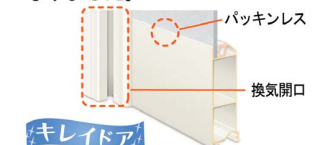

■ 浴槽カラー FRP

N86 ホワイト	Y81 イエロー	P91 ピンク
G81 グリーン	Y71 ベージュ	

■ 床カラー 単色

N66 ライト'グレー	Y71 ベージュ

■ 洗面器カウンター

N86+N86 ホワイト+ホワイト	R22+N86 ブラック+ホワイト
N11+N86 ブラック+ホワイト	N11+N11 ブラック+ブラック

くるりんポイ排水口

排水口のおそうじの不満を解決。
オンリーワンのうず流機能。

うず発生イメージ

浴槽の残り湯を利用して排水トラップ内にうず流を発生させ、うず流で排水口をキレイに保ちます。

キレイ床

汚れが固着しにくく、落としやすい。最新技術の床で、おそうじラクラク。

キレイドア

浴室側をパッキンレスにしてカビの発生を抑え、ドア下の換気開口をタテ向きにしたのでホコリがたまず外観もスッキリになりました。

サーモフロア

冷たさを感じにくい独自の断熱構造で足裏から逃げる熱を減少します。

洗い場側水栓

壁付サーモ水栓(モデルノ)
/高級スプレーシャワー

FRPオーバル浴槽

半身浴ができるベンチ付の機能的な浴槽です。

浴槽内握りバー(グレー)

鏡&収納

タテ長ミラー(3080)
+高級収納棚180W(3段)

天井&照明